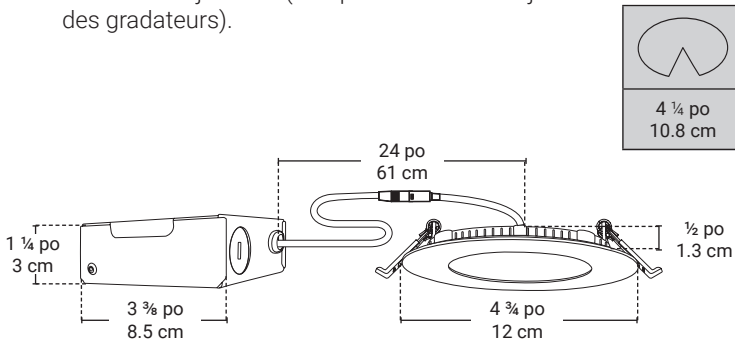

Luminaire encastré à DEL intégrées

DISK4CCT4W

- DEL intégrées.
- Appareil compact et flexible conçu pour entre-plafond de 1 ¼" (32 mm) et plus.
- Homologué pour plafond isolé contact direct avec les matériaux isolants.
- Convient aux endroits mouillés.
- Étanche à l'air.
- Couleur d'éclairage ajustable avec le bouton dans la boîte de jonction ou l'interrupteur mural.
- Luminosité ajustable (compatible avec la majorité des gradateurs).

Source lumineuse

Puissance	11W ~ 120V
Flux lumineux	750 Lumens
Couleur ajustable	2700K - 3000K - 4000K - 5000K
Durée de vie	35 000 Heures

Fini

Garniture	Blanc mat
-----------	-----------

Dimensions

Diamètre de la trim	4 ¾ po 12 cm
Hauteur de la trim	½ po 1.3 cm
Diamètre du trou	4 ¼ po 10.8 cm