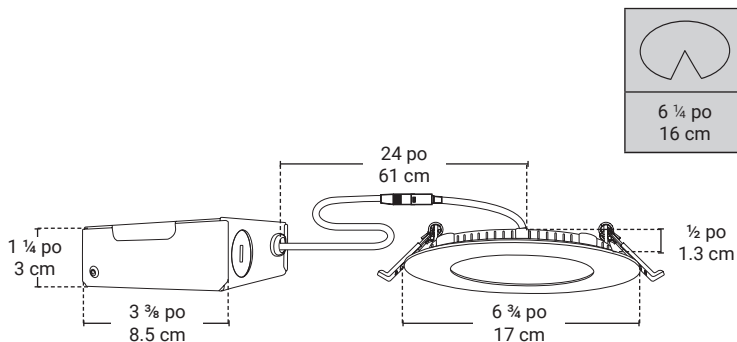

SÉLECTIONNEZ VOTRE COULEUR D'ÉCLAIRAGE

OU

AVEC LE BOUTON DANS LA BOÎTE DE JONCTION

AVEC L'INTERRUPTEUR MURAL

Luminaire encastré à DEL intégrées

DISK800W

- DEL intégrées.
- Appareil compact et flexible conçu pour entre-plafond de 1 5/8" (41 mm) et plus.
- Homologué pour plafond isolé contact direct avec les matériaux isolants.
- Convient aux endroits humides.
- Luminosité ajustable (compatible avec la majorité des gradateurs).

Source lumineuse

Puissance	12W ~ 120V
Flux lumineux	1000 Lumens
Couleur	2700K-4000K-5000K
Durée de vie	35 000 Heures

Fini

Garniture	Blanc mat
-----------	-----------

Dimensions

Diamètre de la trim	6 3/4 po 17 cm
Hauteur de la trim	1/2 po 1.3 cm
Diamètre du trou	6 1/4 po 16 cm