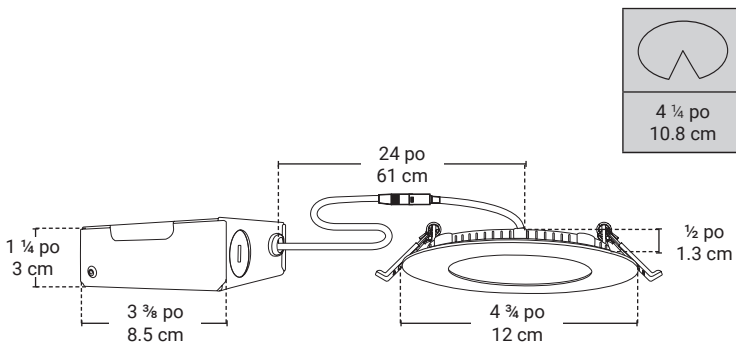

Luminaire encastré à DEL intégrées

JLDSK4WH4 X4

- DEL intégrées.
- Appareil compact et flexible conçu pour entre-plafond de 1 ¼" (32 mm) et plus.
- Homologué pour plafond isolé contact direct avec les matériaux isolants.
- Convient aux endroits humides.
- Étanche à l'air.
- Luminosité ajustable (compatible avec la majorité des gradateurs).

Source lumineuse

Puissance	10W ~ 120V
Flux lumineux	600 Lumens
Couleur	3000K
Durée de vie	25 000 Heures

Fini

Garniture	Blanc mat
-----------	-----------

Dimensions

Diamètre de la trim	4 ¾ po 12 cm
Hauteur de la trim	½ po 1.3 cm
Diamètre du trou	4 ¼ po 10.8 cm