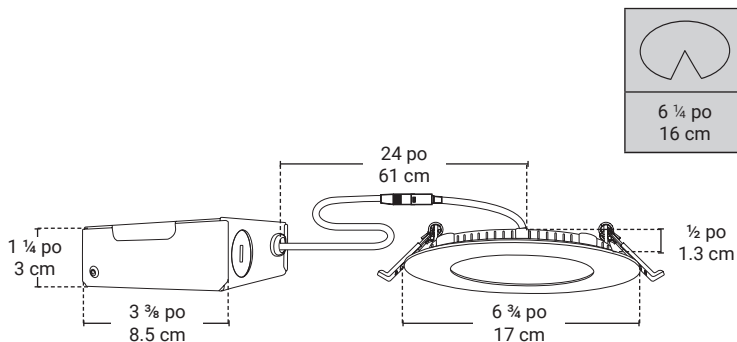

SÉLECTIONNEZ VOTRE COULEUR D'ÉCLAIRAGE

OU

AVEC LE BOUTON DANS LA BOÎTE DE JONCTION

AVEC L'INTERRUPTEUR MURAL

Luminaire encastré à DEL intégrées

DISK4CCT6W

- DEL intégrées.
- Appareil compact et flexible conçu pour entre-plafond de 1 5/8" (41 mm) et plus.
- Homologué pour plafond isolé contact direct avec les matériaux isolants.
- Convient aux endroits mouillés.
- Couleur d'éclairage ajustable avec le bouton dans la boîte de jonction ou l'interrupteur mural.
- Luminosité ajustable (compatible avec la majorité des gradateurs).

Source lumineuse

Puissance	12W ~ 120V
Flux lumineux	1000 Lumens
Couleur ajustable	2700K - 3000K - 4000K - 5000K
Durée de vie	35 000 Heures

Fini

Garniture	Blanc mat
-----------	-----------

Dimensions

Diamètre de la trim	6 3/4 po / 17 cm
Hauteur de la trim	1/2 po / 1.3 cm
Diamètre du trou	6 1/4 po / 16 cm