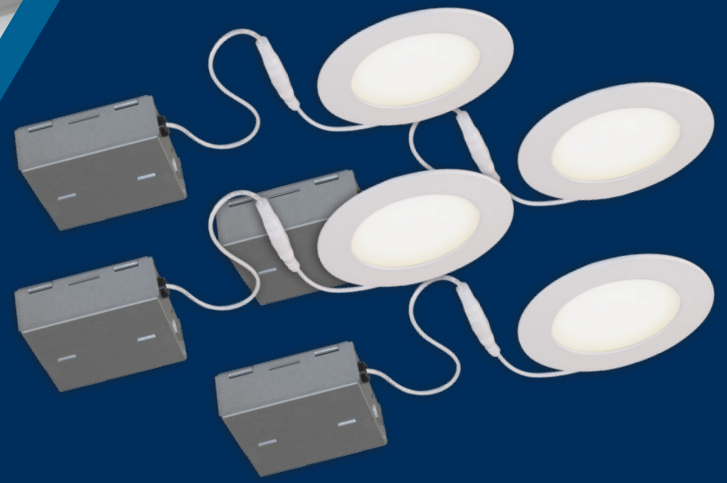

## Luminaire encastré à DEL intégrées

### SLDSKB4W4 X4

- DEL intégrées.
- Appareil compact et flexible conçu pour entre-plafond de 1 ¼" (32 mm) et plus.
- Homologué pour plafond isolé contact direct avec les matériaux isolants.
- Convient aux endroits mouillés.
- Étanche à l'air.
- Luminosité ajustable (compatible avec la majorité des gradateurs).

### Source lumineuse

Puissance	11W ~ 120V
Flux lumineux	750 Lumens
Couleur	3000K
Durée	35 000 hrs