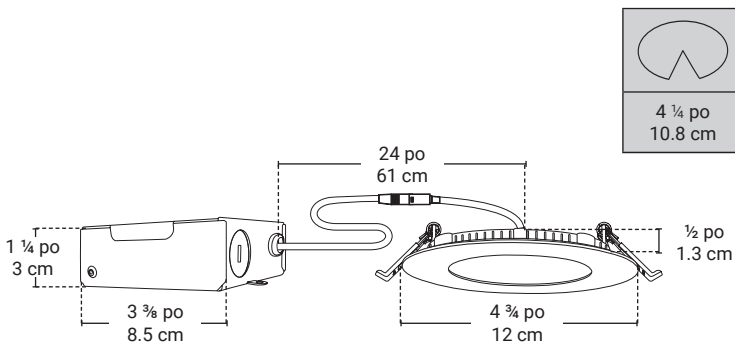

## Luminaire encastré à DEL intégrées

### SLDSKB4W4 X4

- DEL intégrées.
- Appareil compact et flexible conçu pour entre-plafond de 1 ¼" (32 mm) et plus.
- Homologué pour plafond isolé contact direct avec les matériaux isolants.
- Convient aux endroits mouillés.
- Étanche à l'air.
- Luminosité ajustable (compatible avec la majorité des gradateurs).

### Source lumineuse

Puissance	11W ~ 120V
Flux lumineux	750 Lumens
Couleur	3000K
Durée	35 000 hrs

### Dimensions

Diamètre de la trim	4 ¾ po 12 cm
Hauteur de la trim	½ po 1.3 cm
Diamètre du trou	4 ¼ po 10.8 cm

daniel.goulet@bazz.ca

6000 Boulevard Thimens  
Saint-Laurent, Qc  
Canada, H4S 1S5  
1.800.931.4470  
www.bazz.ca