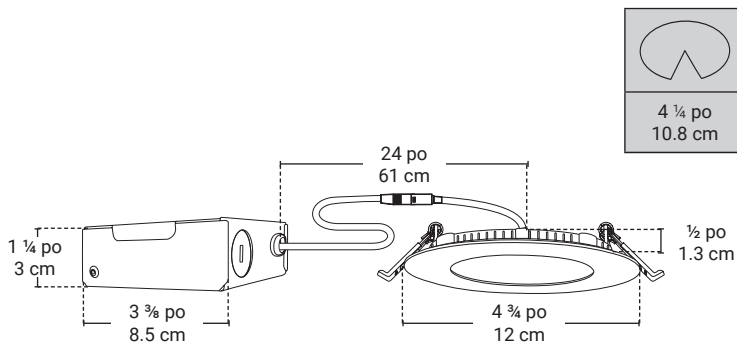

Luminaire encastré à DEL intégrées

STKD44KW4 X4

- DEL intégrées.
- Appareil compact et flexible conçu pour entre-plafond de 1 ¼" (32 mm) et plus.
- Homologué pour plafond isolé contact direct avec les matériaux isolants.
- Convient aux endroits humides.
- Luminosité ajustable (compatible avec la majorité des gradateurs).

Source lumineuse

Puissance	8W ~ 120V
Flux lumineux	650 Lumens
Couleur	4000K
Durée de vie	25 000 Heures

Fini

Garniture	Blanc mat
-----------	-----------

Dimensions

Diamètre de la trim	4 ¾ po 12 cm
Hauteur de la trim	½ po 1.3 cm
Diamètre du trou	4 ¼ po 10.8 cm